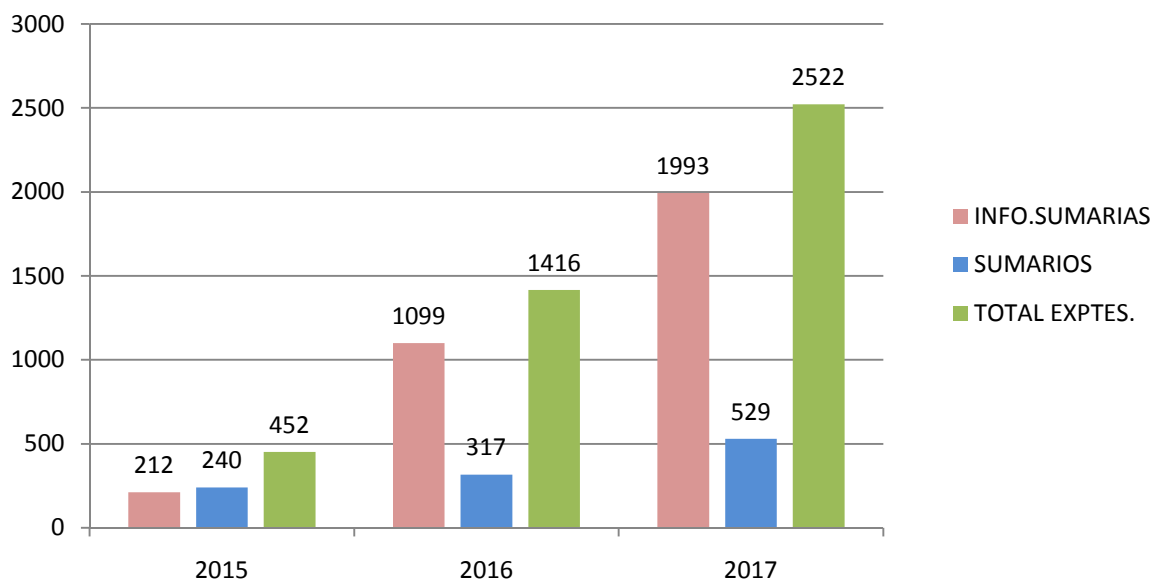

INFORMACIONES SUMARIAS POR AÑO

	INFO.SUMARIAS	SUMARIOS	TOTAL EXPTES.
2015	212	240	452
2016	1099	317	1416
2017	1993	529	2522

CANTIDAD DE EXPEDIENTES SOBRE INFORMACIONES SUMARIAS POR AÑO.

CANTIDAD DE EXPEDIENTES INICIADOS POR AÑO: COMPARATIVA ENTRE INFORMACIONES SUMARIAS Y SUMARIOS.

ARCHIVO DE INFORMACIONES SUMARIAS INICIADAS EN 2017

INFO. SUMARIAS	1993
ARCHIVOS	764
RELACIÓN	38%