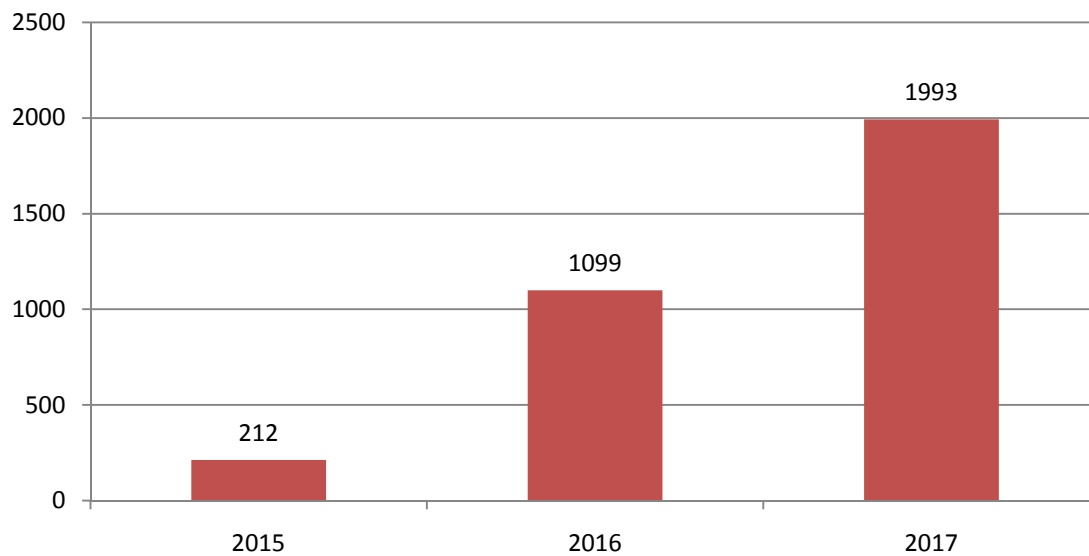

INFORMACIONES SUMARIAS POR AÑO

	INFO.SUMARIAS	SUMARIOS	TOTAL EXPTES.
2015	212	240	452
2016	1099	317	1416
2017	1993	529	2522

CANTIDAD DE EXPEDIENTES SOBRE INFORMACIONES SUMARIAS POR AÑO.

CANTIDAD DE EXPEDIENTES INICIADOS POR AÑO: COMPARATIVA ENTRE INFORMACIONES SUMARIAS Y SUMARIOS.

ARCHIVO DE INFORMACIONES SUMARIAS INICIADAS EN 2017

INFO. SUMARIAS	1993
ARCHIVOS	764
RELACIÓN	38%