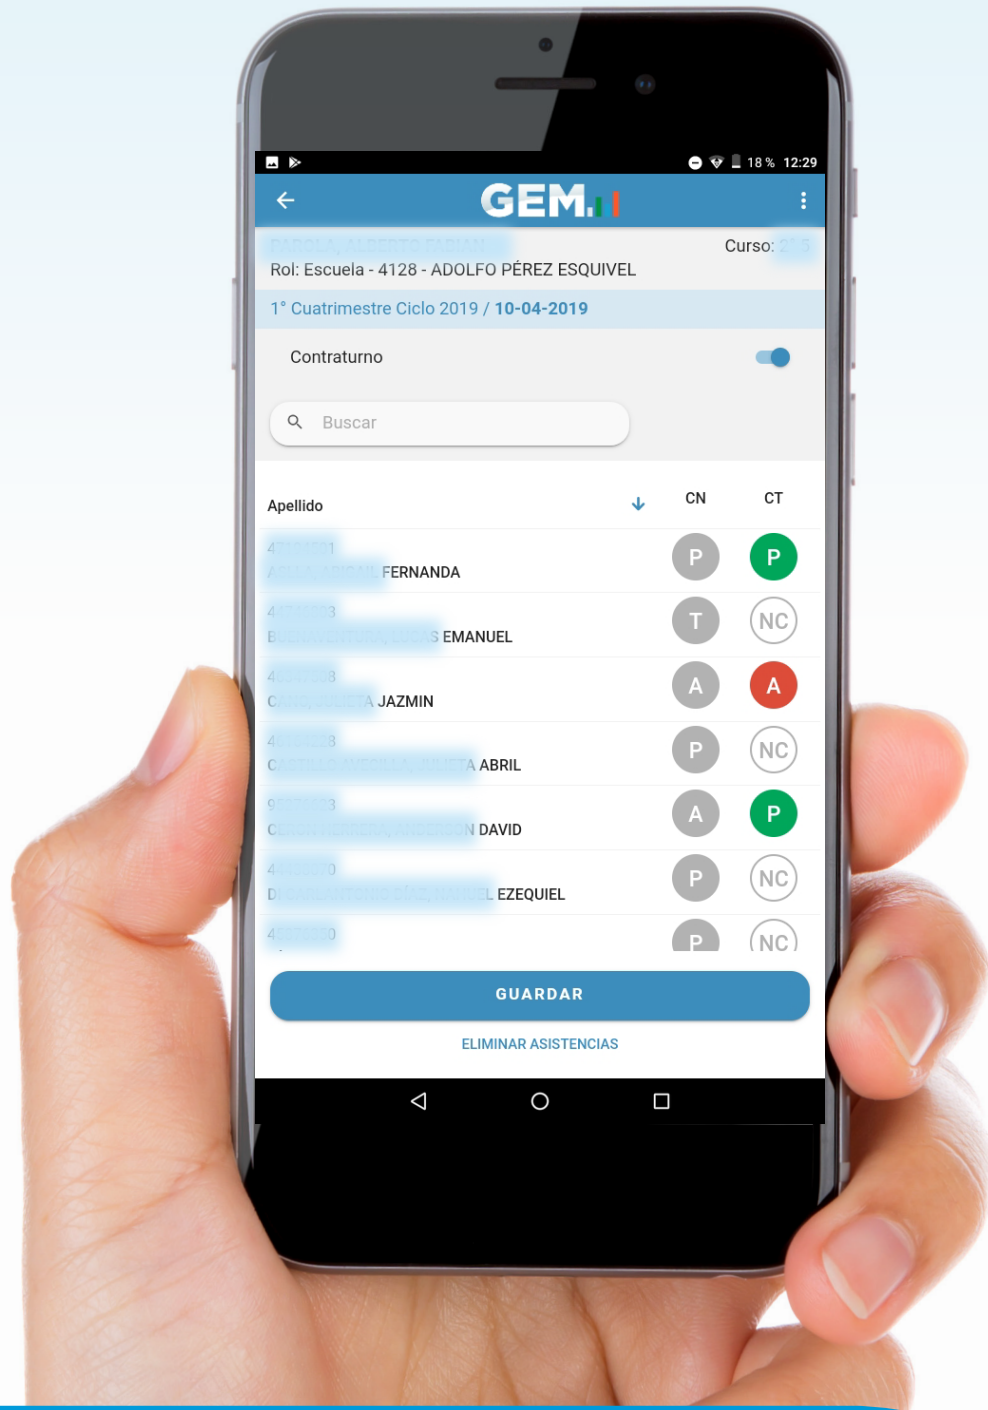

Acceso a la información
por cuatrimestre

App **GEM Móvil Asistencias**

Se contemplan diferentes opciones según las actividades de la fecha.

App **GEM Móvil Asistencias**

Opción de selección
de contraturno.

App **GEM Móvil Asistencias**

De manera sencilla
e intuitiva se cargan
las asistencias.

App **GEM Móvil Asistencias**

De igual forma
en los casos de
contraturno.

App **GEM Móvil Asistencias**

Presente, tardanzas,
ausencias, en tiempo
real.

App GEM Móvil Asistencias

Presente, tardanzas,
ausencias, en tiempo
real.

App GEM Móvil Asistencias

Presente, tardanzas,
ausencias, en tiempo
real.

App GEM Móvil Asistencias

Los datos se guardan tanto on line, como off line.

App **GEM Móvil Asistencias**

Resumen
por cuatrimestre.

App **GEM Móvil Asistencias**

MENDOZA
GOBIERNO