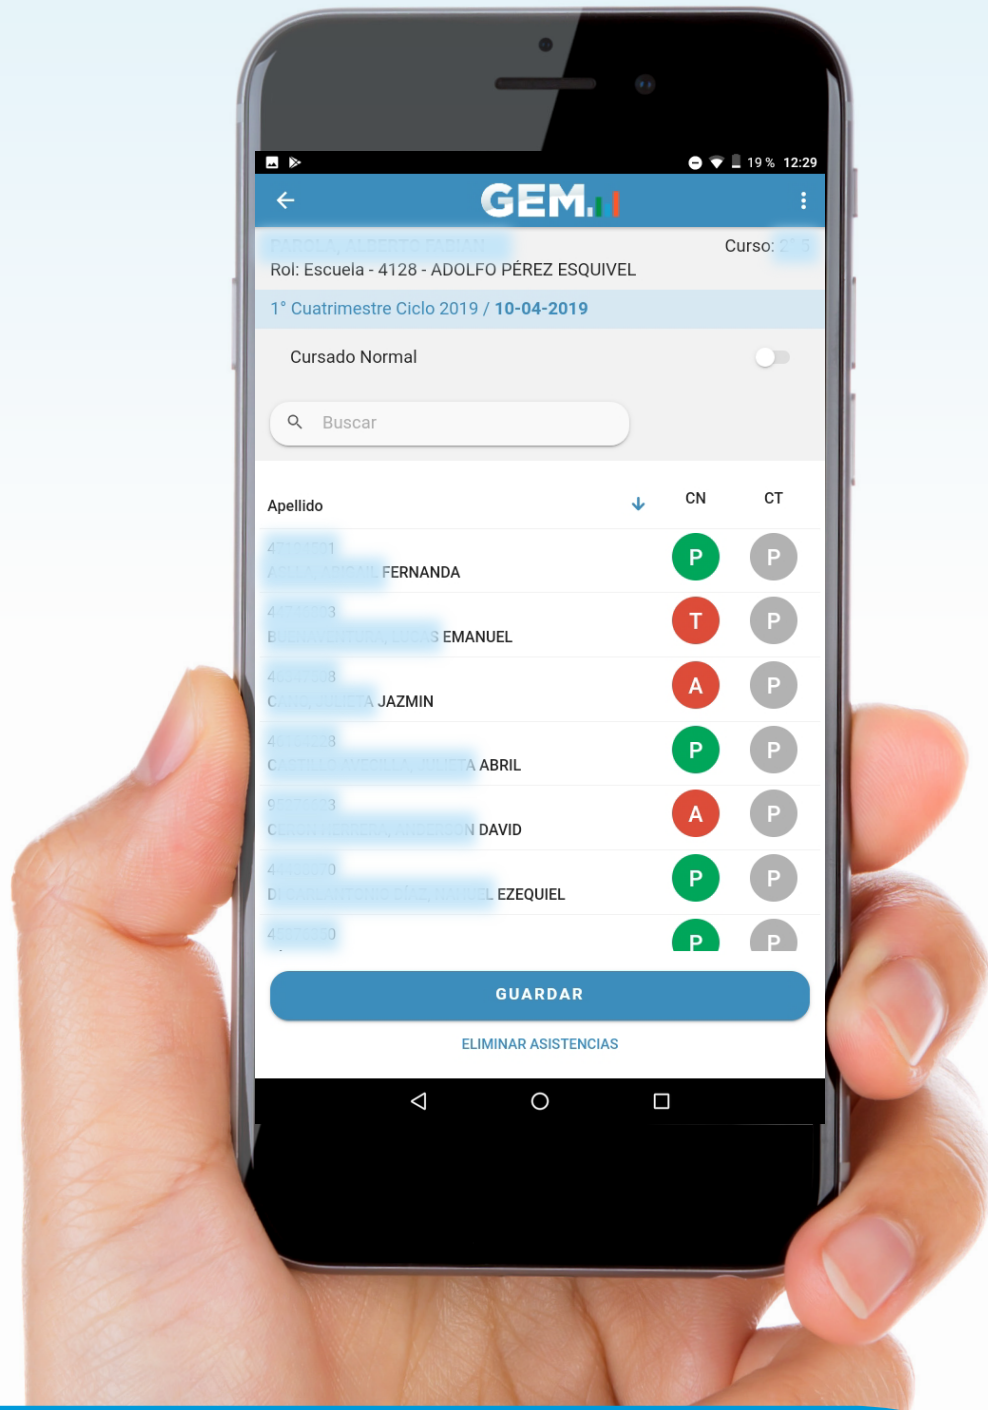

Acceso a la información
por cuatrimestre

App **GEM Móvil Asistencias**

Se contemplan diferentes opciones según las actividades de la fecha.

App **GEM Móvil Asistencias**

Opción de selección
de contraturno.

App **GEM Móvil Asistencias**

De manera sencilla
e intuitiva se cargan
las asistencias.

App **GEM Móvil Asistencias**

De igual forma
en los casos de
contraturno.

App **GEM Móvil Asistencias**

Presente, tardanzas,
ausencias, en tiempo
real.

App GEM Móvil Asistencias

Presente, tardanzas,
ausencias, en tiempo
real.

App GEM Móvil Asistencias

Presente, tardanzas,
ausencias, en tiempo
real.

App GEM Móvil Asistencias

Los datos se guardan tanto on line, como off line.

App **GEM Móvil Asistencias**

Resumen
por cuatrimestre.

App **GEM Móvil Asistencias**

MENDOZA
GOBIERNO