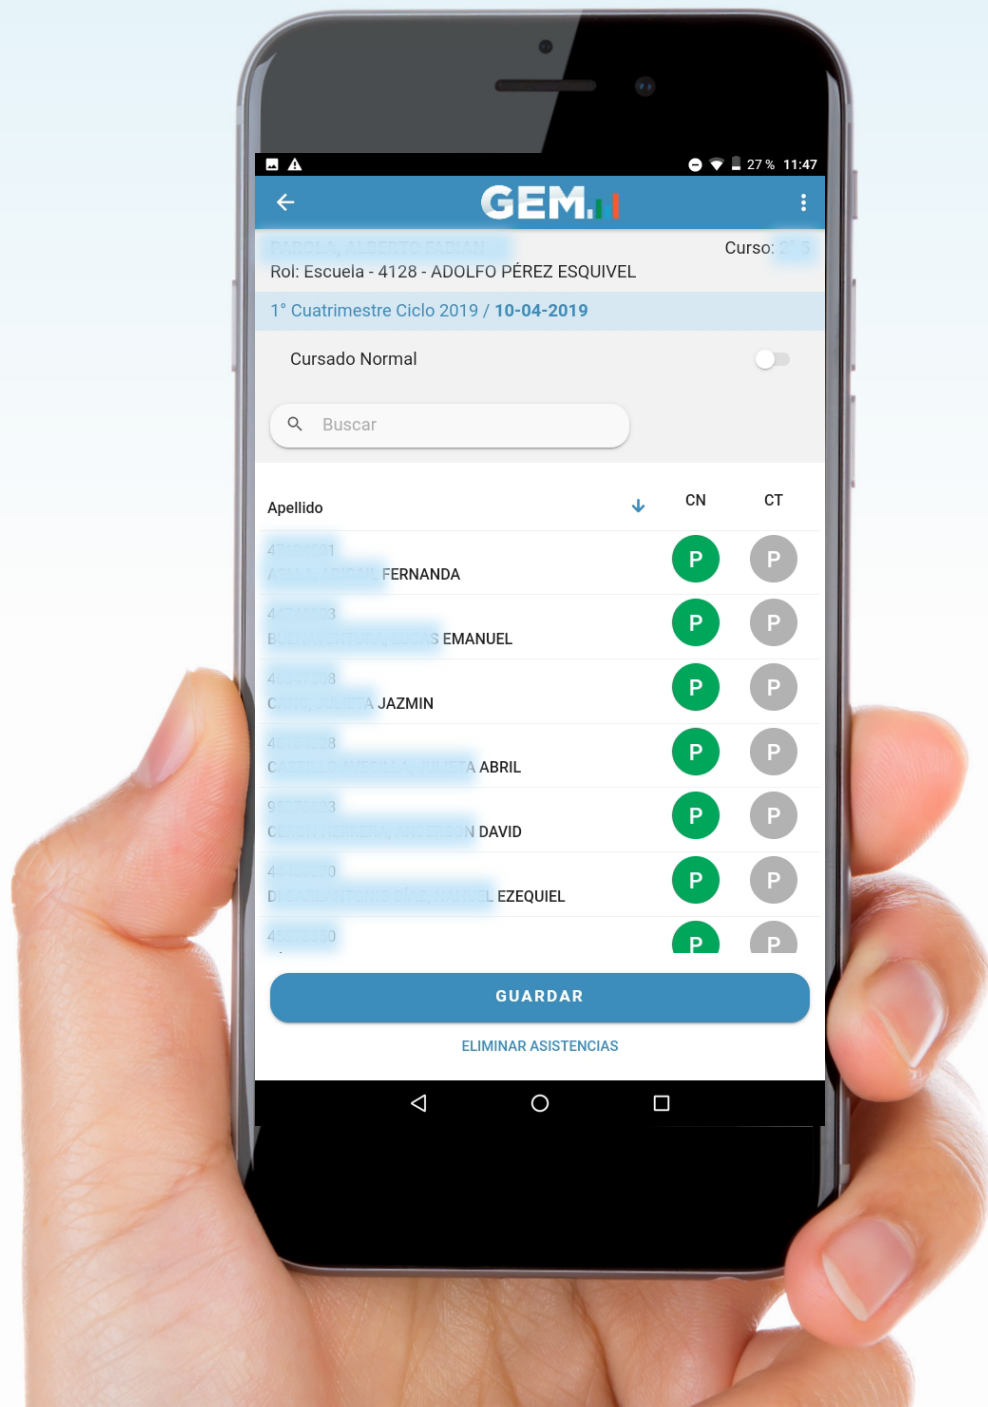

App GEM Móvil Asistencias

La nueva app para
tomar asistencia en todas
las escuelas.

Simple, instantánea
y transparente.

App **GEM Móvil Asistencias**

Seleccioná
el rol y el curso

App **GEM Móvil Asistencias**

Acceso a la información
por cuatrimestre

App **GEM Móvil Asistencias**

Se contemplan diferentes opciones según las actividades de la fecha.

App **GEM Móvil Asistencias**

Opción de selección
de contraturno.

App **GEM Móvil Asistencias**

De manera sencilla
e intuitiva se cargan
las asistencias.

App **GEM Móvil Asistencias**

De igual forma
en los casos de
contraturno.

App **GEM Móvil Asistencias**

Presente, tardanzas,
ausencias, en tiempo
real.