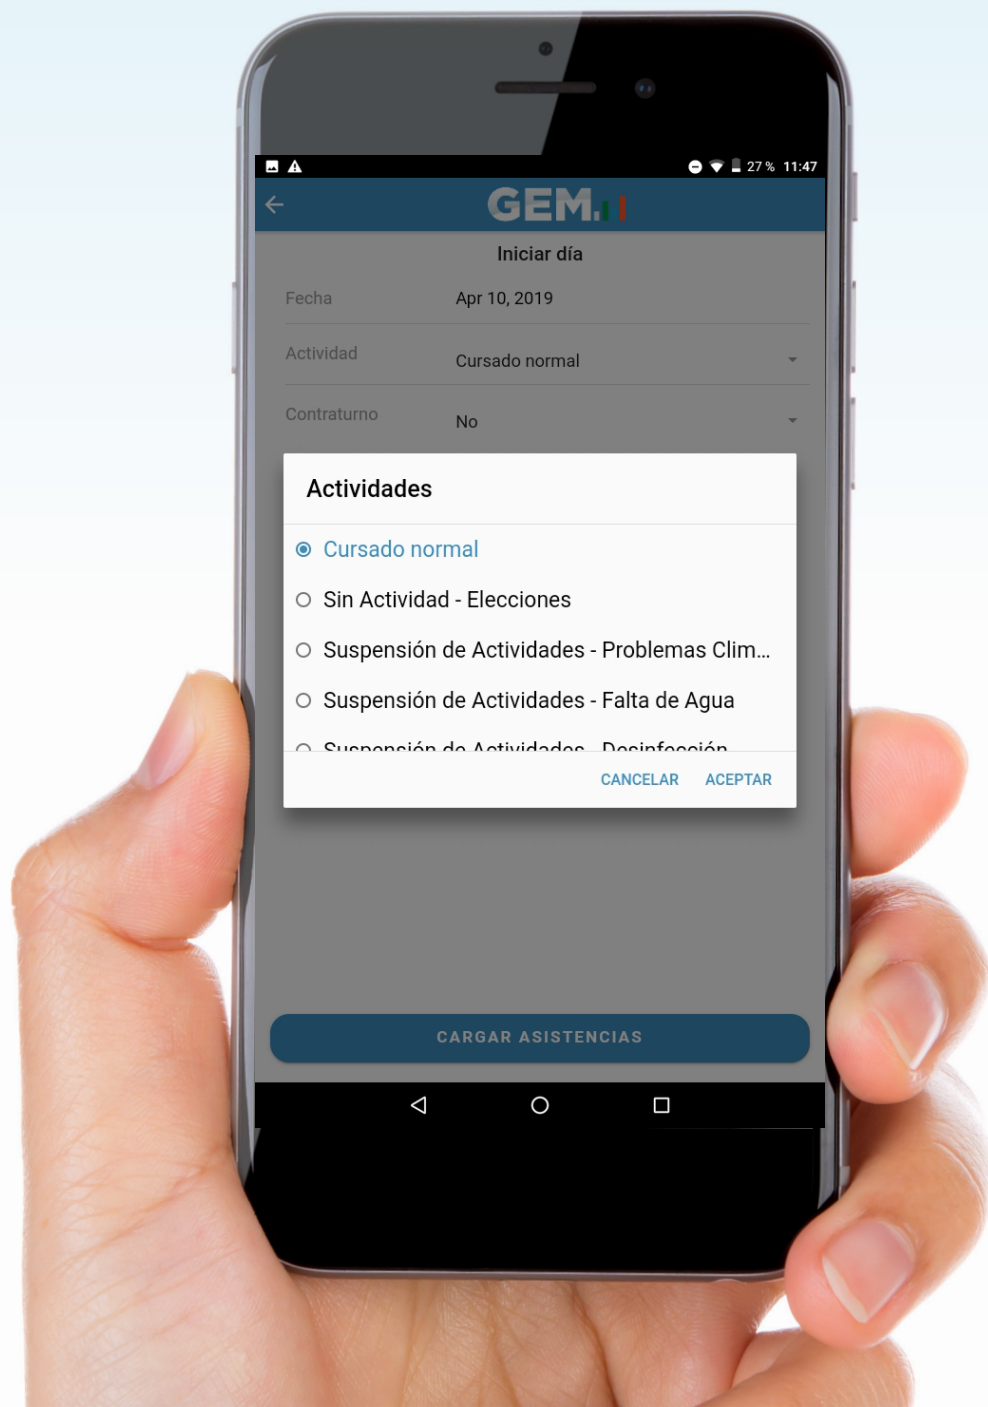

App GEM Móvil Asistencias

La nueva app para
tomar asistencia en todas
las escuelas.

Simple, instantánea
y transparente.

App **GEM Móvil Asistencias**

Seleccioná
el rol y el curso

App **GEM Móvil Asistencias**

Acceso a la información
por cuatrimestre

App **GEM Móvil Asistencias**

Se contemplan diferentes opciones según las actividades de la fecha.

App **GEM Móvil Asistencias**

Opción de selección
de contraturno.

App **GEM Móvil Asistencias**

De manera sencilla
e intuitiva se cargan
las asistencias.

App **GEM Móvil Asistencias**

De igual forma
en los casos de
contraturno.

App **GEM Móvil Asistencias**

Presente, tardanzas,
ausencias, en tiempo
real.