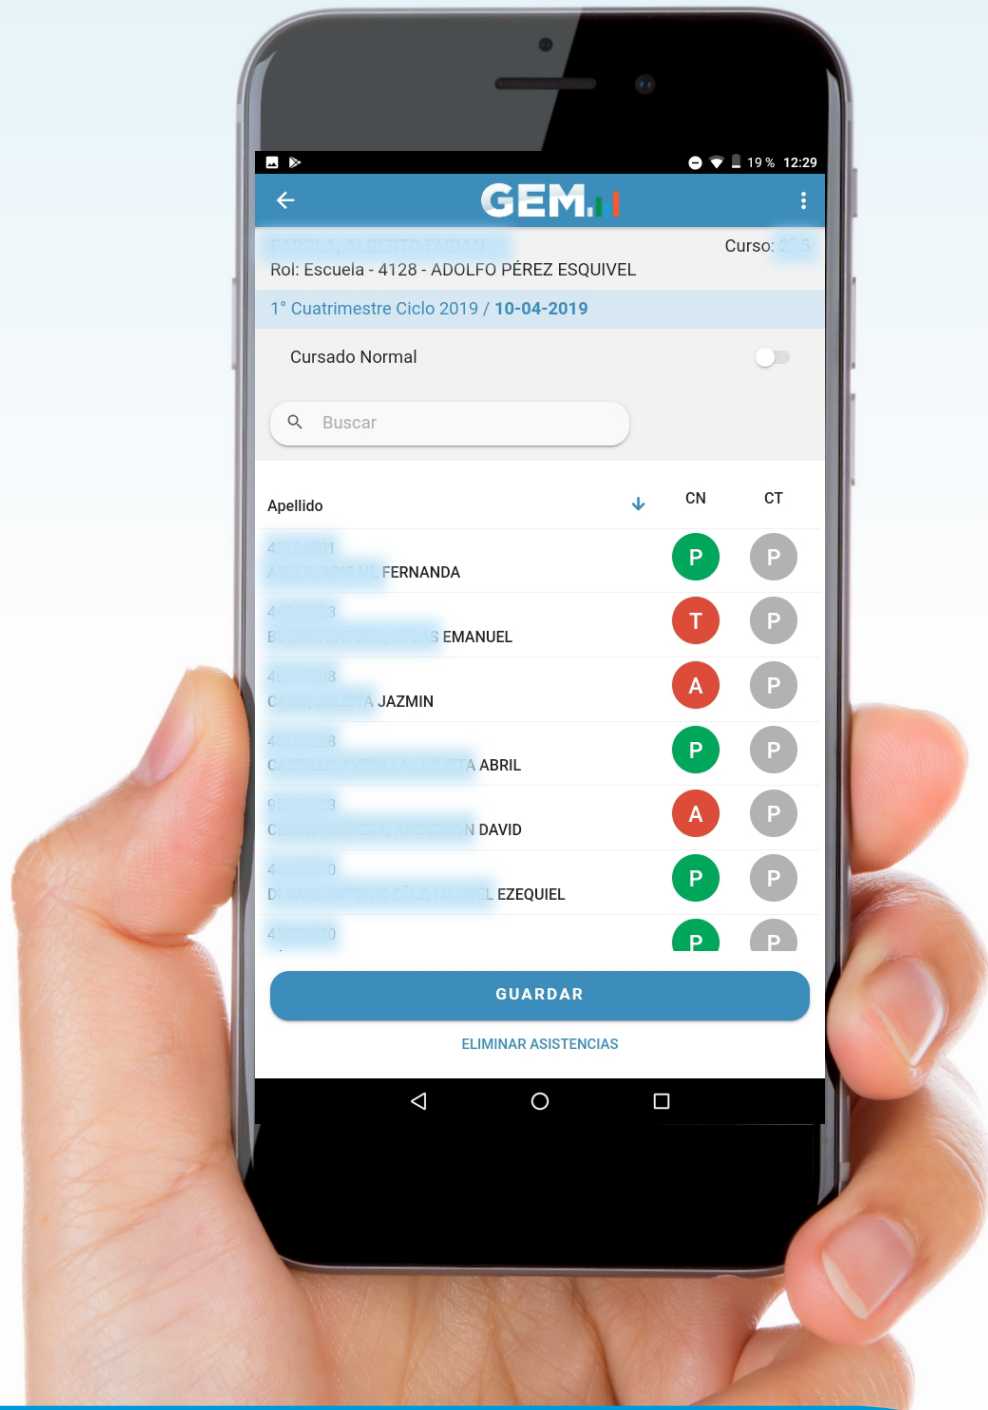

Acceso a la información
por cuatrimestre

App **GEM Móvil Asistencias**

Se contemplan diferentes opciones según las actividades de la fecha.

App **GEM Móvil Asistencias**

Opción de selección
de contraturno.

App **GEM Móvil Asistencias**

De manera sencilla
e intuitiva se cargan
las asistencias.

App **GEM Móvil Asistencias**

De igual forma
en los casos de
contraturno.

App **GEM Móvil Asistencias**

Presente, tardanzas,
ausencias, en tiempo
real.

App GEM Móvil Asistencias

Presente, tardanzas,
ausencias, en tiempo
real.

App GEM Móvil Asistencias

Presente, tardanzas,
ausencias, en tiempo
real.

App GEM Móvil Asistencias

Los datos se guardan tanto on line, como off line.

App **GEM Móvil Asistencias**

Resumen
por cuatrimestre.

App **GEM Móvil Asistencias**

MENDOZA
GOBIERNO