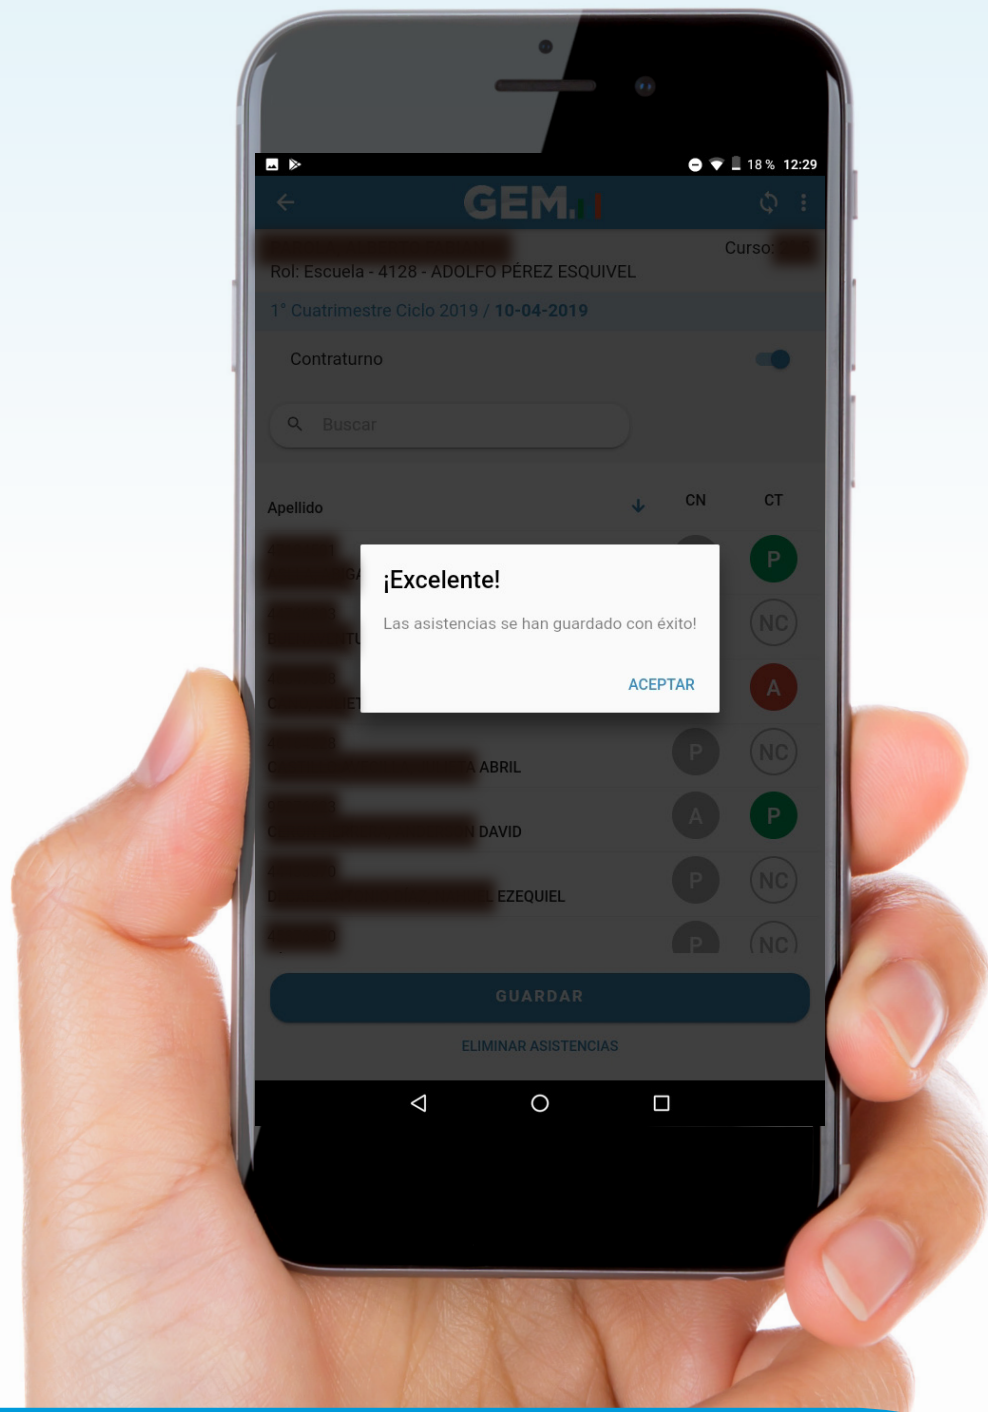

Acceso a la información
por cuatrimestre

App **GEM Móvil Asistencias**

Se contemplan diferentes opciones según las actividades de la fecha.

App **GEM Móvil Asistencias**

Opción de selección
de contraturno.

App GEM Móvil Asistencias

Presente, tardanzas,
ausencias, en tiempo
real.

App GEM Móvil Asistencias

Presente, tardanzas,
ausencias, en tiempo
real.

App GEM Móvil Asistencias

Los datos se guardan tanto on line, como off line.

App **GEM Móvil Asistencias**

Resumen
por cuatrimestre.

App **GEM Móvil Asistencias**

MENDOZA
GOBIERNO