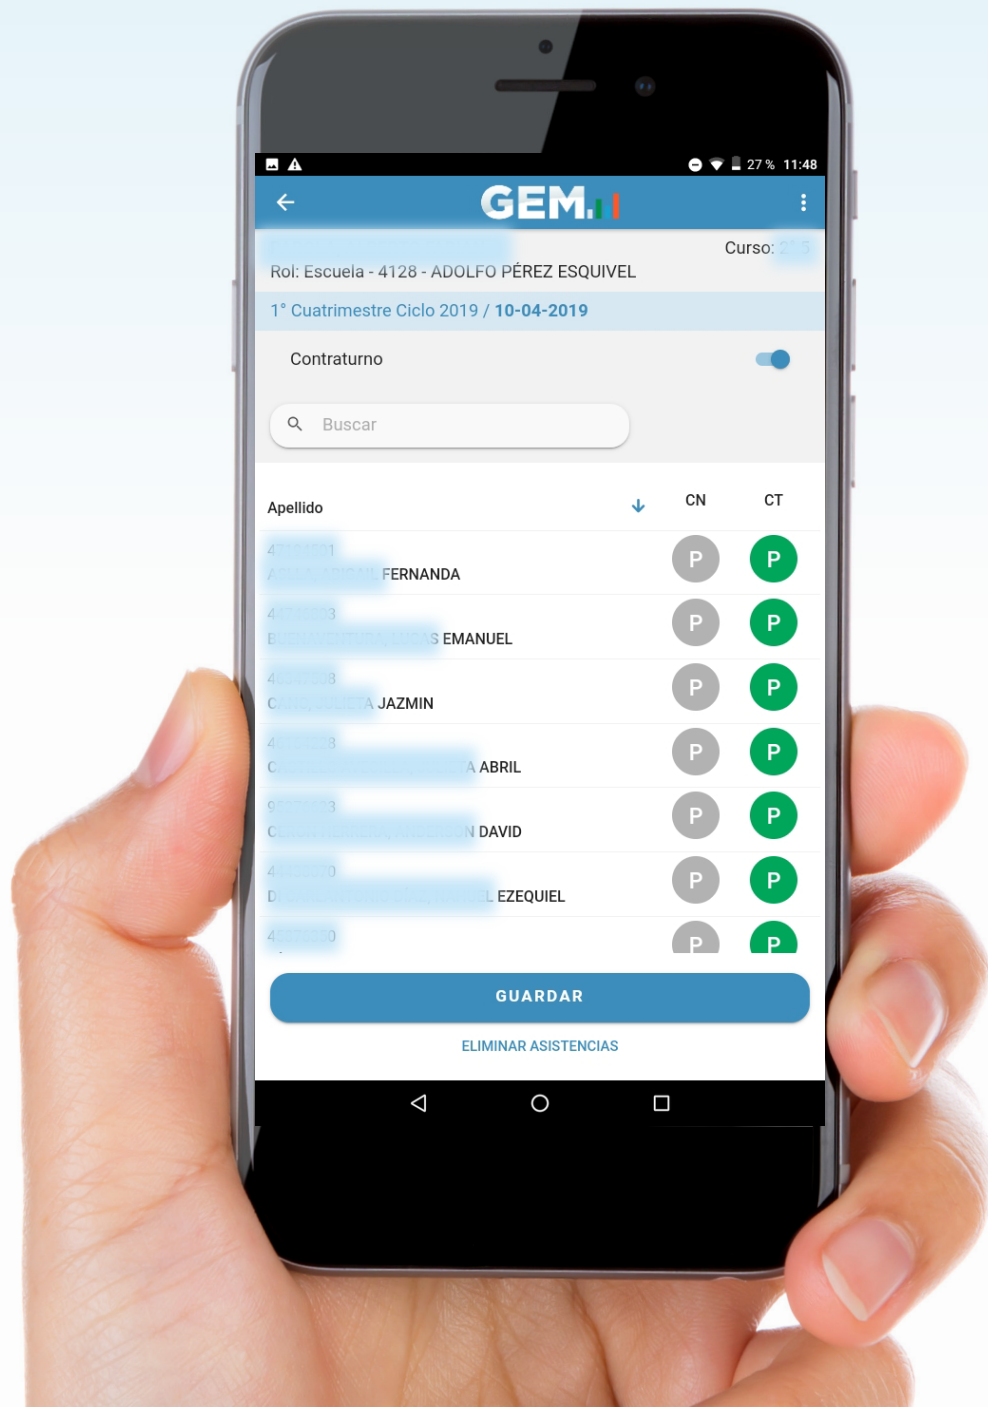

App GEM Móvil Asistencias

La nueva app para
tomar asistencia en todas
las escuelas.

Simple, instantánea
y transparente.

App **GEM Móvil Asistencias**

Seleccioná
el rol y el curso

App **GEM Móvil Asistencias**

Acceso a la información
por cuatrimestre

App **GEM Móvil Asistencias**

Se contemplan diferentes opciones según las actividades de la fecha.

App **GEM Móvil Asistencias**

Opción de selección
de contraturno.

App **GEM Móvil Asistencias**

De manera sencilla
e intuitiva se cargan
las asistencias.

App **GEM Móvil Asistencias**

De igual forma
en los casos de
contraturno.

App **GEM Móvil Asistencias**

Presente, tardanzas,
ausencias, en tiempo
real.

App GEM Móvil Asistencias

Presente, tardanzas,
ausencias, en tiempo
real.

App GEM Móvil Asistencias

Presente, tardanzas,
ausencias, en tiempo
real.

App GEM Móvil Asistencias

Los datos se guardan tanto on line, como off line.