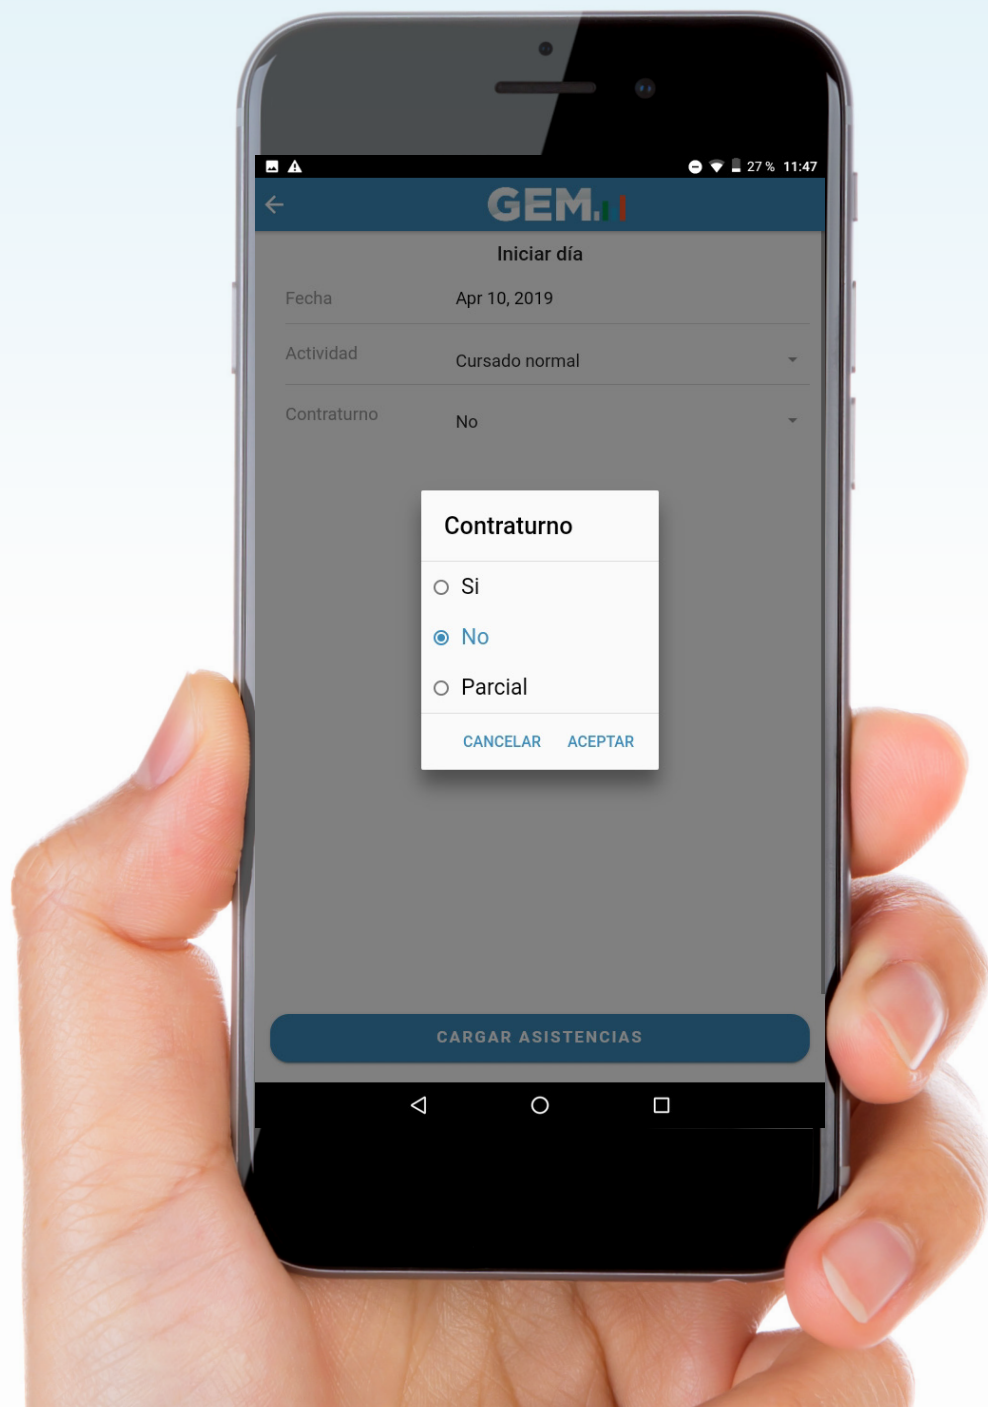

App GEM Móvil Asistencias

La nueva app para
tomar asistencia en todas
las escuelas.

Simple, instantánea
y transparente.

App **GEM Móvil Asistencias**

Seleccioná
el rol y el curso

App **GEM Móvil Asistencias**

Acceso a la información
por cuatrimestre

App **GEM Móvil Asistencias**

Se contemplan diferentes opciones según las actividades de la fecha.

App **GEM Móvil Asistencias**

Opción de selección
de contraturno.

App **GEM Móvil Asistencias**

De manera sencilla
e intuitiva se cargan
las asistencias.

App **GEM Móvil Asistencias**

De igual forma
en los casos de
contraturno.

App **GEM Móvil Asistencias**

Presente, tardanzas,
ausencias, en tiempo
real.