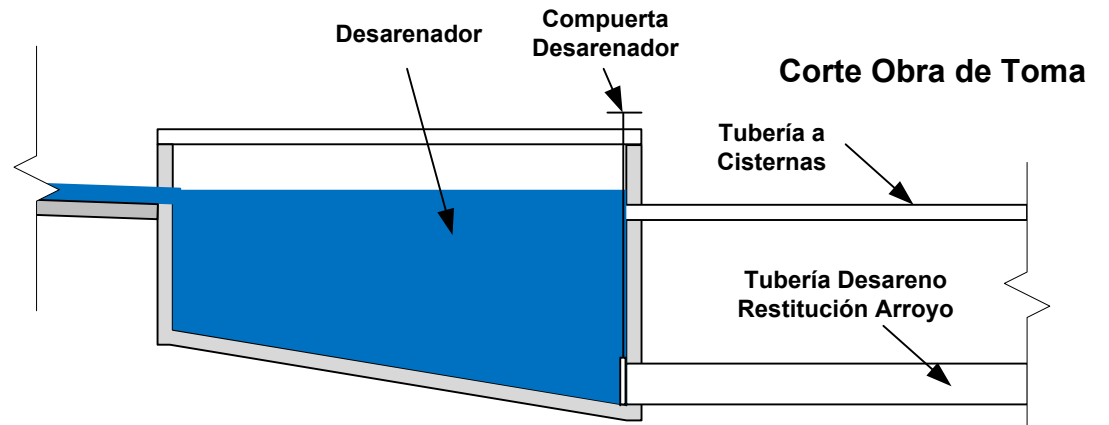

0mm 120000mm 240000mm 400000mm

ESCALA: 1:7500

Cerro Punta Negra

Provisión de Agua Potable

Imagen Satelital - Ubicación de Componentes

1 – v01

ESCALA: 1:100