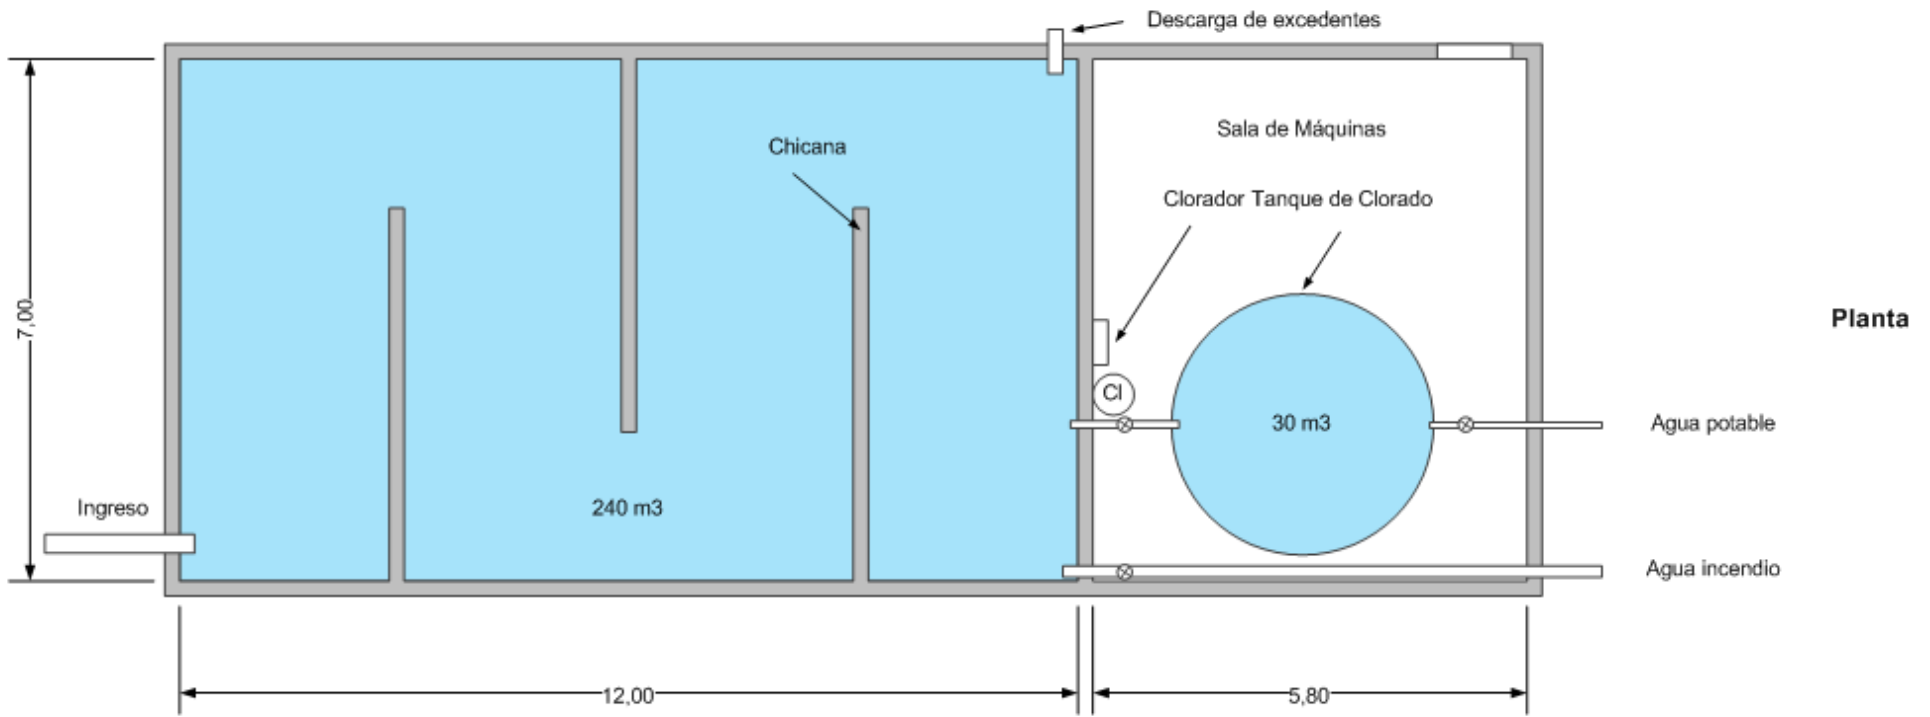

0mm 120000mm 240000mm 400000mm

ESCALA: 1:7500

Cerro Punta Negra

Provisión de Agua Potable

Imagen Satelital - Ubicación de Componentes

1 – v01

ESCALA: 1:100