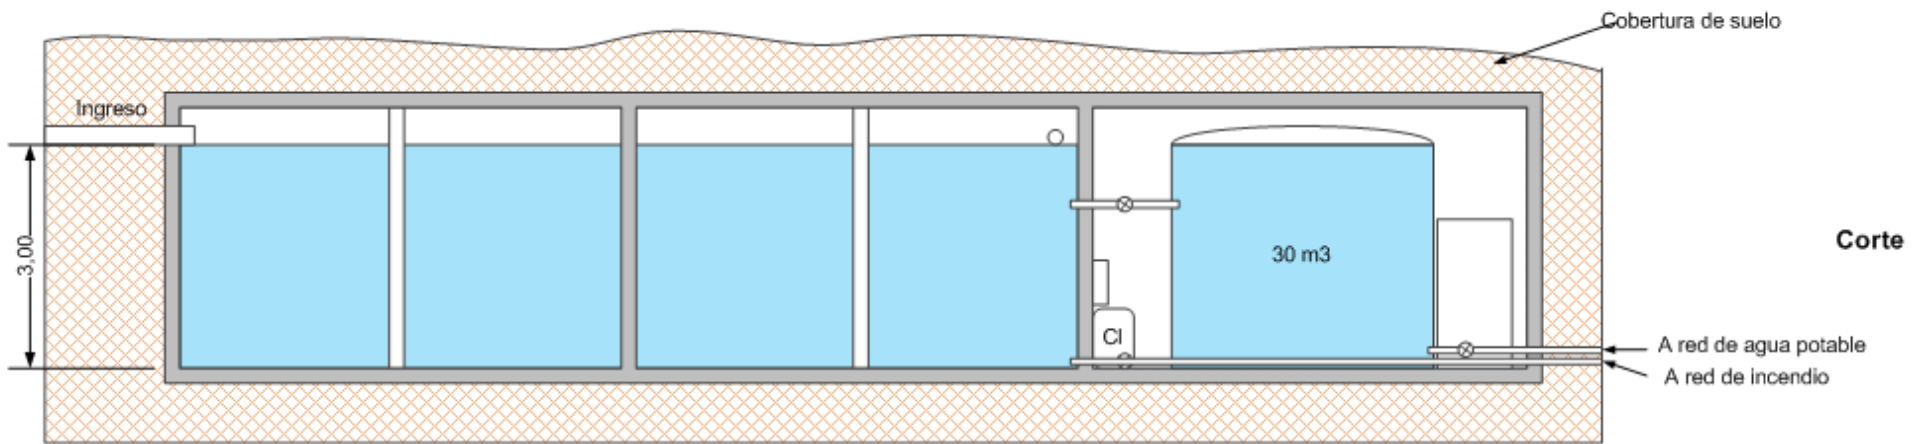

0mm 120000mm 240000mm 400000mm

ESCALA: 1:7500

Cerro Punta Negra

Provisión de Agua Potable

Imagen Satelital - Ubicación de Componentes

1 – v01

ESCALA: 1:100