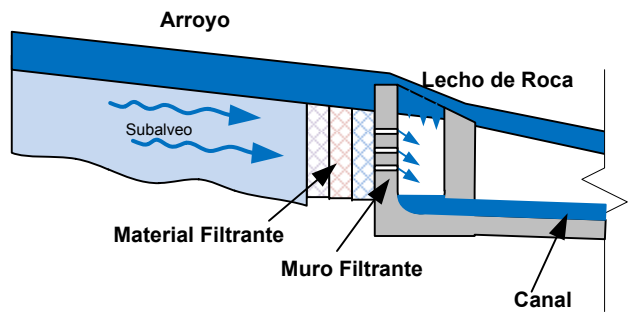

0mm 120000mm 240000mm 400000mm

ESCALA: 1:7500

Cerro Punta Negra

Provisión de Agua Potable

Imagen Satelital - Ubicación de Componentes

1 – v01

ESCALA: 1:100