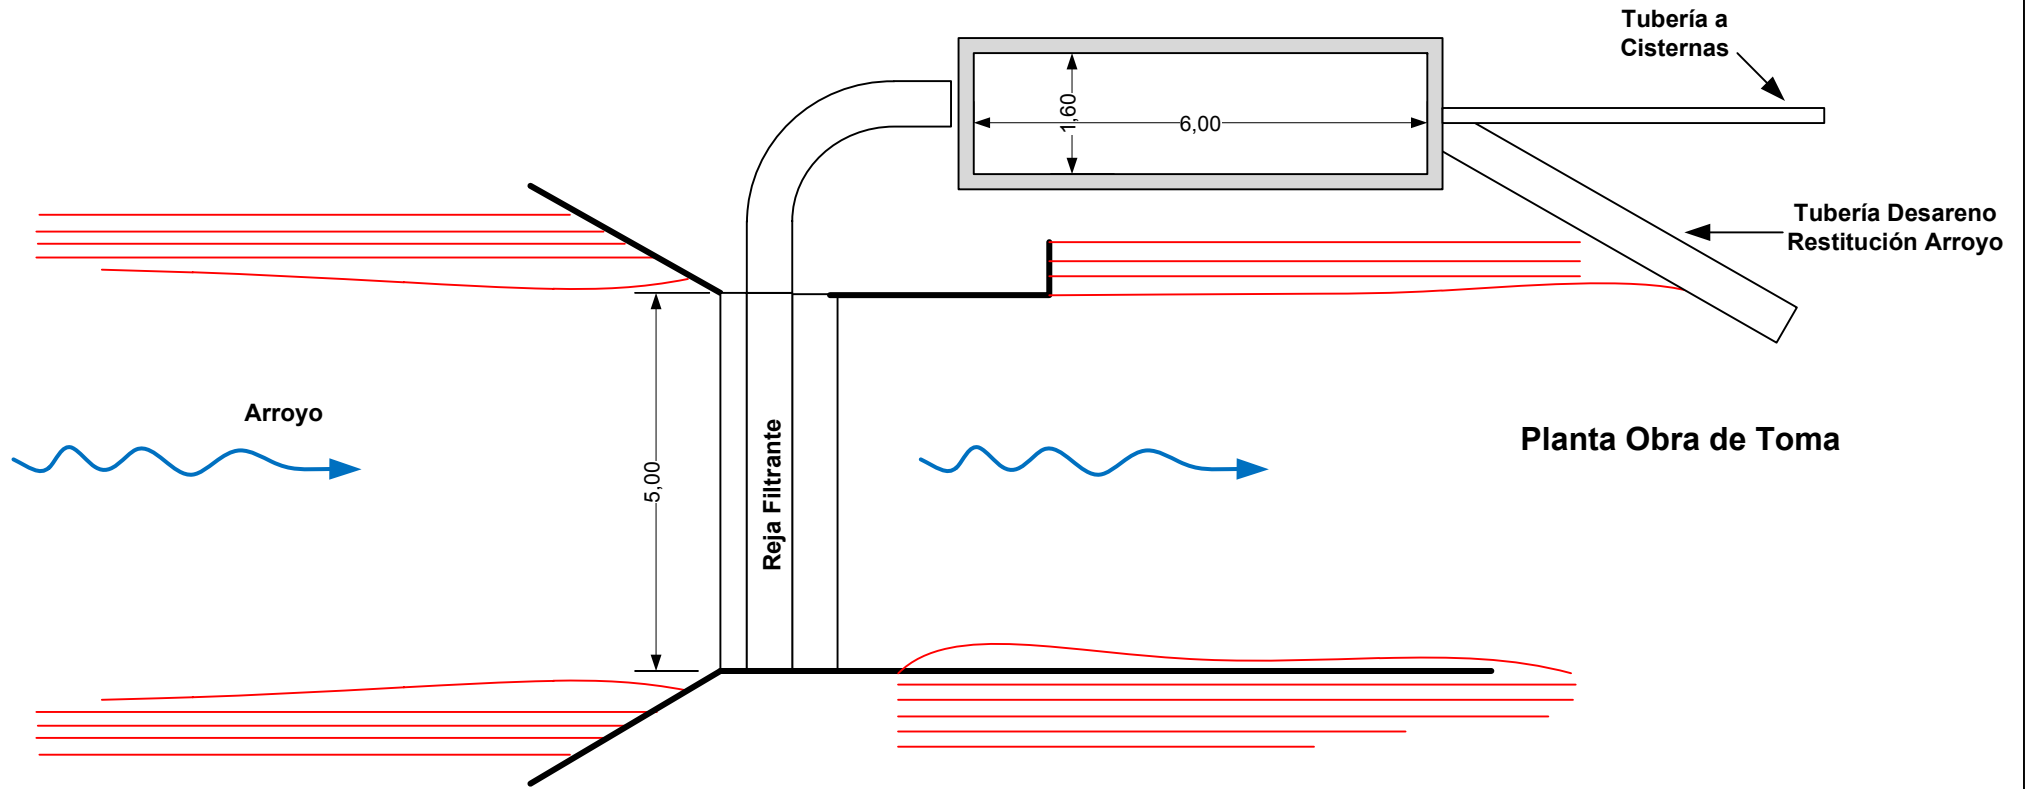

0mm 120000mm 240000mm 400000mm

ESCALA: 1:7500

Cerro Punta Negra

Provisión de Agua Potable

Imagen Satelital - Ubicación de Componentes

1 – v01

ESCALA: 1:100