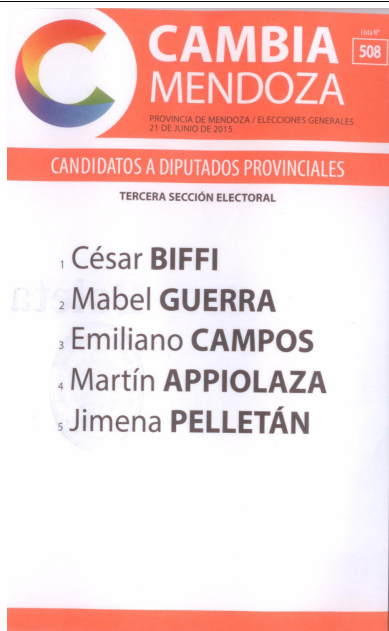

César Biffi
Mabel Guerra
Emiliano Campos
Martín Appiolaza
Jimena Pelletán