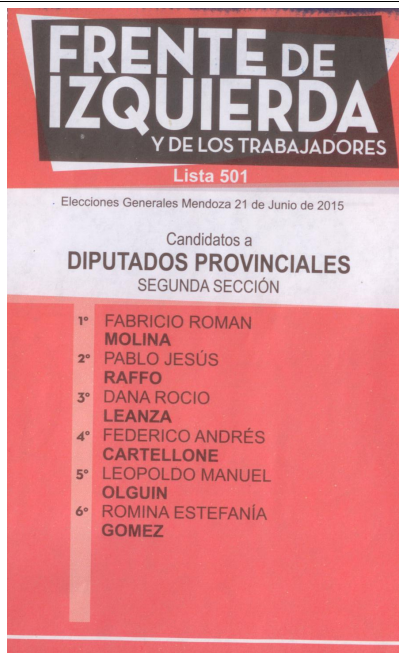

508

Jorge Albarracín
Analía Jaime
Pablo Priore
Guillermo Pereyra
Nora Vicario
Sebastián Melchor
Julia Quezada
Emilia Cabrera

Diputados por el 2º Distrito

Lista

Candidatos

501

Fabricio Román Molina
Pablo Jesús Raffo
Dana Rocío Leanza
Federico Andrés Cartellone
Leopoldo Manuel Olguín
Romina Estefanía Gómez