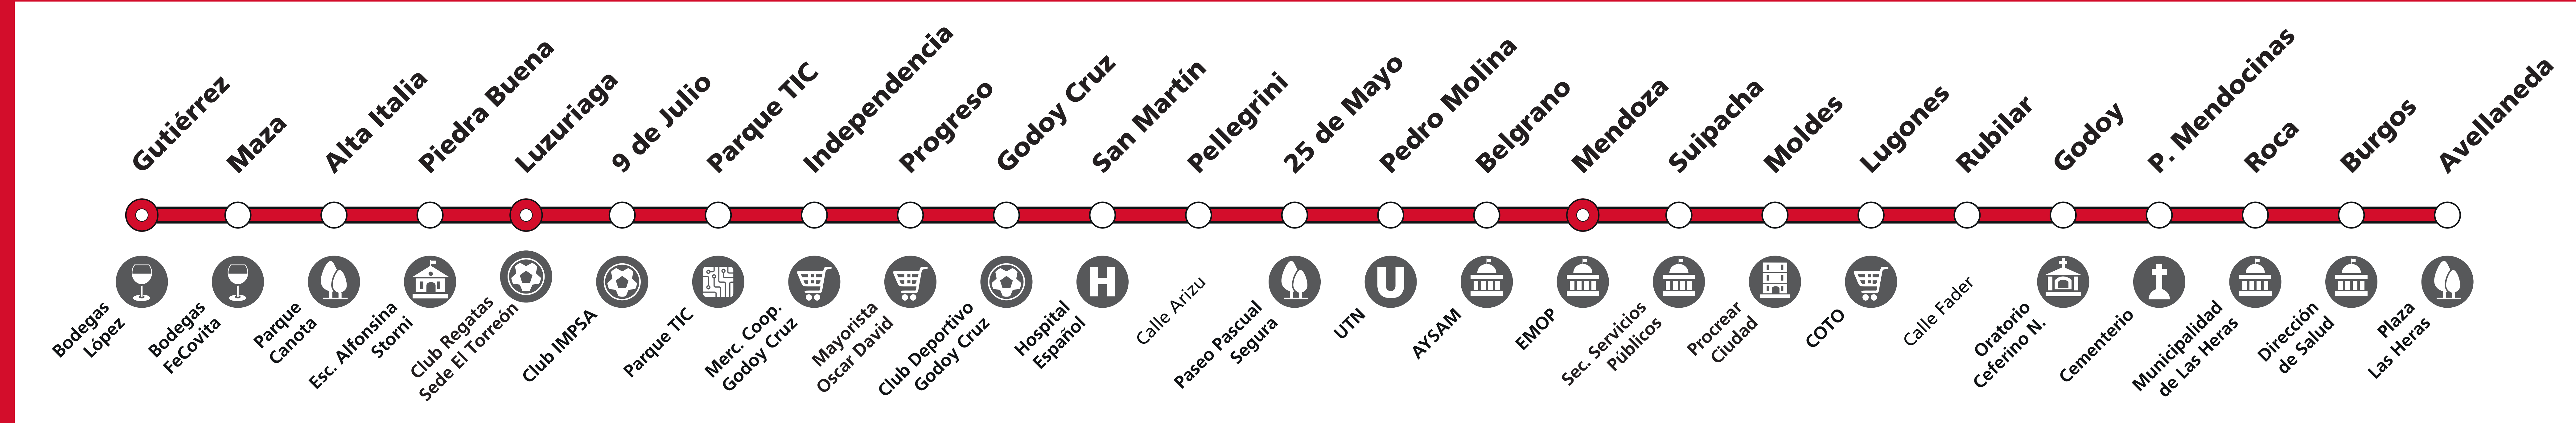

# Avellaneda - Gutiérrez

Hitos Urbanos cercanos a Paradores

0800 333 2460 | [stmendoza.com](http://stmendoza.com) | [mendotran.mendoza.gov.ar](http://mendotran.mendoza.gov.ar)

# < Gutiérrez - Avellaneda

 Hitos Urbanos cercanos a Paradores

0800 333 2460 | [stmendoza.com](http://stmendoza.com) | [mendotran.mendoza.gov.ar](http://mendotran.mendoza.gov.ar)